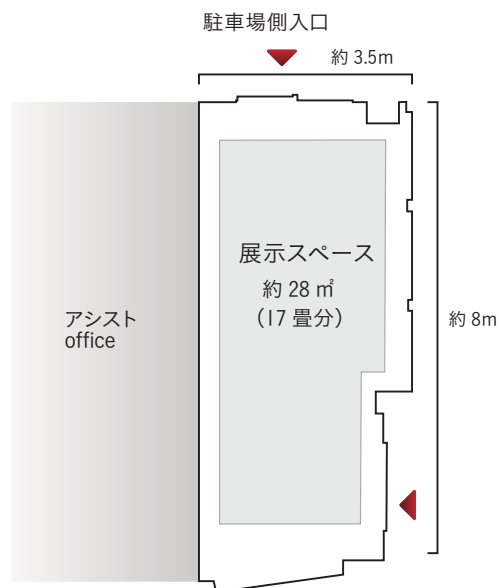

□ 地域コミュニティスペース Assist

地域の皆様が気軽にご利用いただけるギャラリースペースです。
催し物の展示、趣味の作品の発表会など・・
どうぞ皆様のギャラリースペースとして、ご自由にお使いください。

■ ご利用案内

- ・ 石川県にお住まいの方なら、誰でも無料でご利用できるギャラリースペースです。
- ・ 弊社社屋 1 階部分をお貸いたします。

■ イメージ写真

・ 建物外観

・ ギャラリースペース詳細

■ 間取図

■ ご利用時間

弊社営業時間内でのご利用が可能です。
定休日毎週水曜日、年始、GW、夏季休暇等ございますが、その他は営業いたしております。
弊社営業時間 9:00 ~ 19:00

■ 駐車スペース

ギャラリースペース横に常時 3.4 台駐車可能です。
その他必要な場合は近隣に駐車スペースがございますので、ご相談ください。

■ 料金

無料となっております。
お気軽にご利用ください。

■ 地図・住所